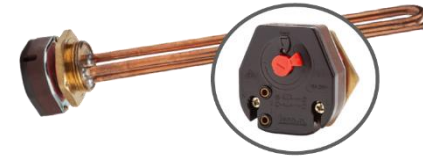

VALVULA P/ CALEFACTOR
GAS-COC-0020 TANDILITA CTZ

VALVULA P/ CALEFACTOR
GAS-COC-0027 ORBIS CALORAMA

UNIDAD MAGNETICA
GAS-UNI-0001 UM-11 200/40 - 20900/1

UNIDAD MAGNETICA
GAS-UNI-0012 20900/31 COAXIAL

RESISTENCIA + TERMOSTATO
GAS-COC-0064 1500 W

- CONEXION AL TANQUE 1 1/4" BSPT (41.13 mm)
- LARGO DE LA RESISTENCIA: 30 CM APROX
- BULBO DE SENSADO EN COBRE
- CONTACTOS NA 20 AMP 220 VCA
- TERMINALES DE CONEXION FAST-ON PALA MACHO
- DIMENSIONES 6 x 270 mm