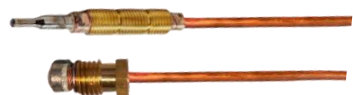

URIARTE TALDEA

CATÁLOGO
SEGURIDAD TERMOELÉCTRICA

2022

TERMOCUPLA ROSCADA 8x1

GAS-TER-0002	300 MM
GAS-TER-0004	400 MM
GAS-TER-0005	500 MM
GAS-TER-0006	600 MM
GAS-TER-0007	700 MM
GAS-TER-0008	800 MM
GAS-TER-0009	900 MM
GAS-TER-0010	1000 MM
GAS-TER-0011	1100 MM
GAS-TER-0012	1200 MM
GAS-TER-0013	1300 MM

TERMOCUPLA ROSCADA 8x1

GAS-TER-0015	300 MM
GAS-TER-0016	400 MM
GAS-TER-0018	500 MM
GAS-TER-0020	600 MM
PUNTA LISA, SIN ROSCA	

TERMOCUPLA - GAS

GAS-TER-0052	EMEGE 400 MM
--------------	--------------

VALVULA PARA HORNO