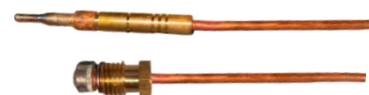

URIARTE TALDEA

CATÁLOGO
SEGURIDAD TERMOELÉCTRICA

2022

TERMOCUPLA ROSCADA 8x1

GAS-TER-0002	300 MM
GAS-TER-0004	400 MM
GAS-TER-0005	500 MM
GAS-TER-0006	600 MM
GAS-TER-0007	700 MM
GAS-TER-0008	800 MM
GAS-TER-0009	900 MM
GAS-TER-0010	1000 MM
GAS-TER-0011	1100 MM
GAS-TER-0012	1200 MM
GAS-TER-0013	1300 MM

TERMOCUPLA ROSCADA 8x1

GAS-TER-0015	300 MM
GAS-TER-0016	400 MM
GAS-TER-0018	500 MM
GAS-TER-0020	600 MM
PUNTA LISA, SIN ROSCA	

TERMOCUPLA - GAS

GAS-TER-0052	EMEGE 400 MM
--------------	--------------

VALVULA PARA HORNO