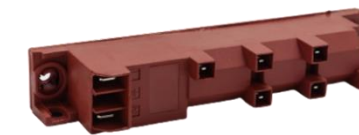

URIARTE TALDEA

CATÁLOGO
SEGURIDAD TERMOELÉCTRICA

2022

TERMOCUPLA ROSCADA 8x1

GAS-TER-0002	300 MM
GAS-TER-0004	400 MM
GAS-TER-0005	500 MM
GAS-TER-0006	600 MM
GAS-TER-0007	700 MM
GAS-TER-0008	800 MM
GAS-TER-0009	900 MM
GAS-TER-0010	1000 MM
GAS-TER-0011	1100 MM
GAS-TER-0012	1200 MM
GAS-TER-0013	1300 MM

TERMOCUPLA ROSCADA 8x1

GAS-TER-0015	300 MM
GAS-TER-0016	400 MM
GAS-TER-0018	500 MM
GAS-TER-0020	600 MM
PUNTA LISA, SIN ROSCA	

TERMOCUPLA - GAS

GAS-TER-0052	EMEGE 400 MM
--------------	--------------

VALVULA PARA HORNO

GAS-COC-0010	ORBIS
--------------	-------

VALVULA PARA HORNO

GAS-COC-0015	MARTIN/SIRENA
--------------	---------------

ENCENDIDO ELECTRICO

GAS-COC-0038	6 SALIDAS
--------------	-----------

TERMOCUPLA P/ HORNALLA

GAS-TER-0070	600 MM ORBIS FAST-ON
--------------	-------------------------

VALVULA PARA HORNO

GAS-COC-0011	VOLCAN
--------------	--------

TERMOCUPLA PARA HORNO

GAS-TER-0071	930 MM ESCORIAL COAXIAL
--------------	----------------------------