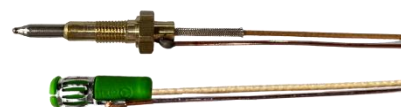

VALVULA PARA HORNO

GAS-COC-0012	DOMEC
--------------	-------

ROBINETE

GAS-COC-0070	P/ HORNALLA SM 1/8
--------------	--------------------

TERMOCUPLA PARA HORNO

GAS-TER-0073	1000 MM MACOSER COAXIAL
--------------	----------------------------